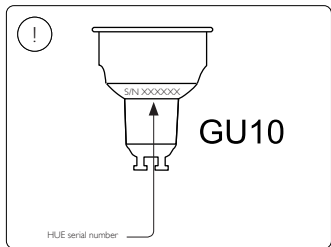

**PHILIPS**

hue personal  
wireless  
lighting

Xamento

HUE serial number

User manual  
Benutzerhandbuch  
Notice d'emploi  
Manual de usuario  
Manual do usuário  
Manuale d'uso

Incl.

Excl.

Signify  
I.B.R.S. / C.C.R.I. Numéro 10461  
5600 VB Eindhoven,  
the Netherlands  
☎00800-74454775