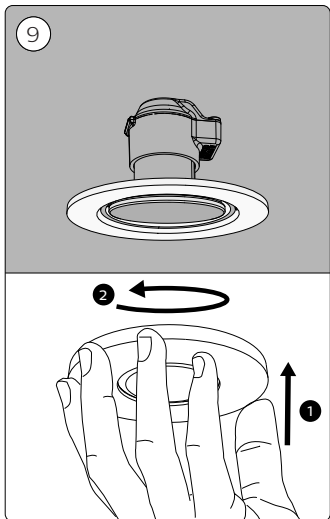

**PHILIPS**

hue personal  
wireless  
lighting

Xamento

HUE serial number

User manual  
Benutzerhandbuch  
Notice d'emploi  
Manual de usuario  
Manual do usuário  
Manuale d'uso

Incl.

Excl.

Signify  
I.B.R.S. / C.C.R.I. Numéro 10461  
5600 VB Eindhoven,  
the Netherlands  
☎00800-74454775